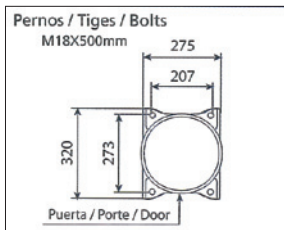

COLUMNAS CLÁSICAS

Ref. CLNE-400

Mát / Pole
CYLINDRO-CONIQUE
TRONCOCONICAL

Otras luminarias
Autres luminaires
Other luminaires

Fernandina

Material
Materiau / Material

Fabricada en fundición. Con imprimación antioxidante y acabado en color negro mate.
Fonte avec une couche primaire an tirouille et finition teinte noire.
Made of Cast iron. Anti rusting and black paint coating.

Altura
Hauter / Height

3,2m

REF.

Características

Hauter/Height

CNE-400

Fijación top

Fixation top/ Top fixing