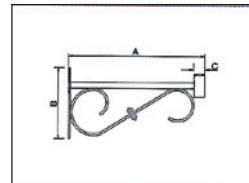

## BRAZOS NEOCLASICO 1

Ref. BRPANE1

luminaria: CLASICA

**Material**  
Materiau / Material **Acero S-235-JR galvanizado**  
Acier S-235-JR galvanisé  
Steel S-235-JR galvanized

REF.	A	B	C
BRPANE1	770	400	3/4*TOP