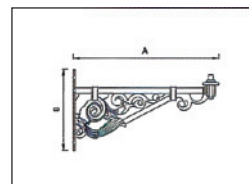

Uso
Utilisation / Use **Columna**
Mât / Column

Material
Materiau / Material **Aluminio**
Aluminium / Aluminium

REF.	A	B	Salida Sortie / Spigot
BRPA2-A	710	400	3/4*TOP

Uso
Utilisation / Use **Pared**
Murale / Wall

Material
Materiau / Material **Fundición**
Fonte / Cast Iron

REF.	A	B	Salida Sortie / Spigot
BRPANE2	710	400	3/4*TOP